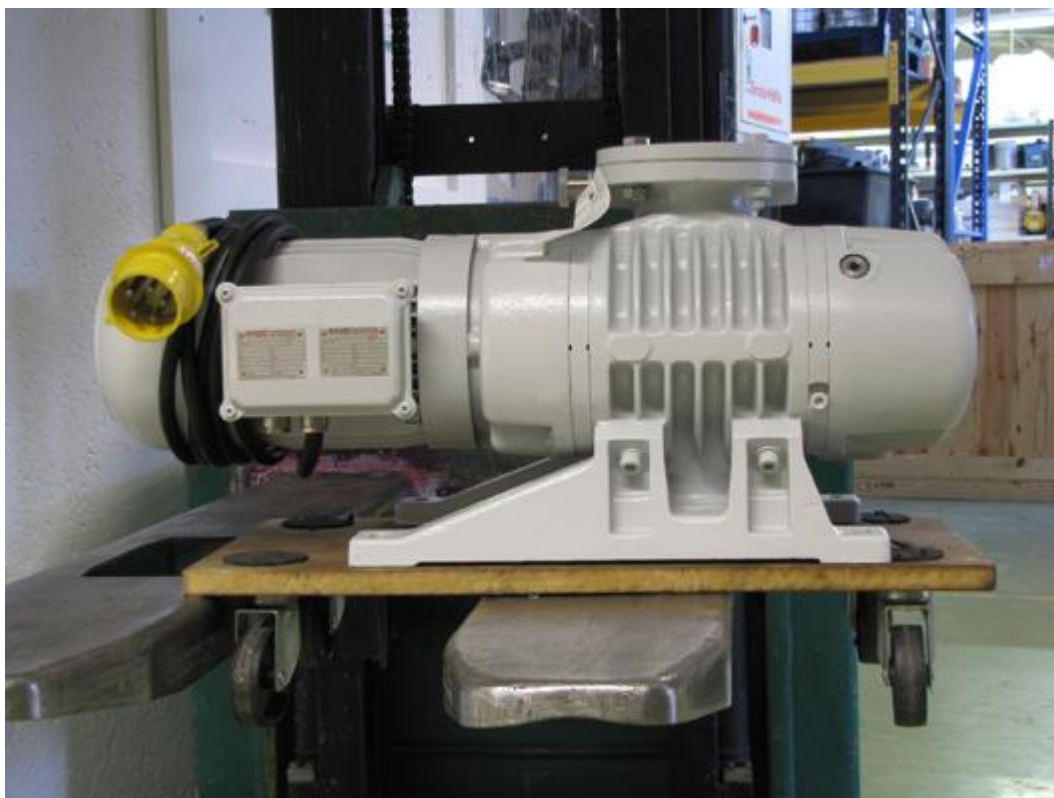

GEBRAUCHTPUMPEN

W??lzkolbenpumpen

Leybold WS251 - PFPE

Einzelpreis

Leybold

Artikelnr.:	
Verfügbarkeit:	1
Spannung:	
Anschlussflansch:	
Beschreibung:	