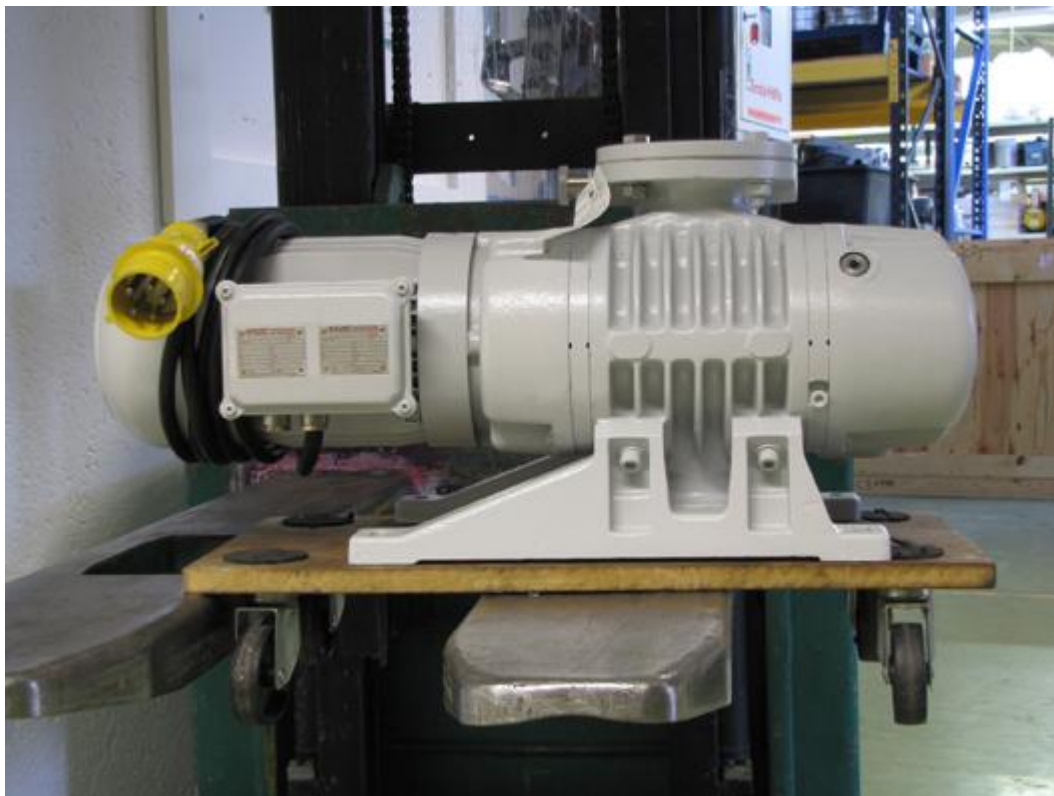

# GEBRAUCHTPUMPEN

W??lzkolbenpumpen

## Leybold WS251 - PFPE

**Einzelpreis**

**Leybold**

<b>Artikelnr.:</b>	
<b>Verfügbarkeit:</b>	1
<b>Spannung:</b>	
<b>Anschlussflansch:</b>	
<b>Beschreibung:</b>	