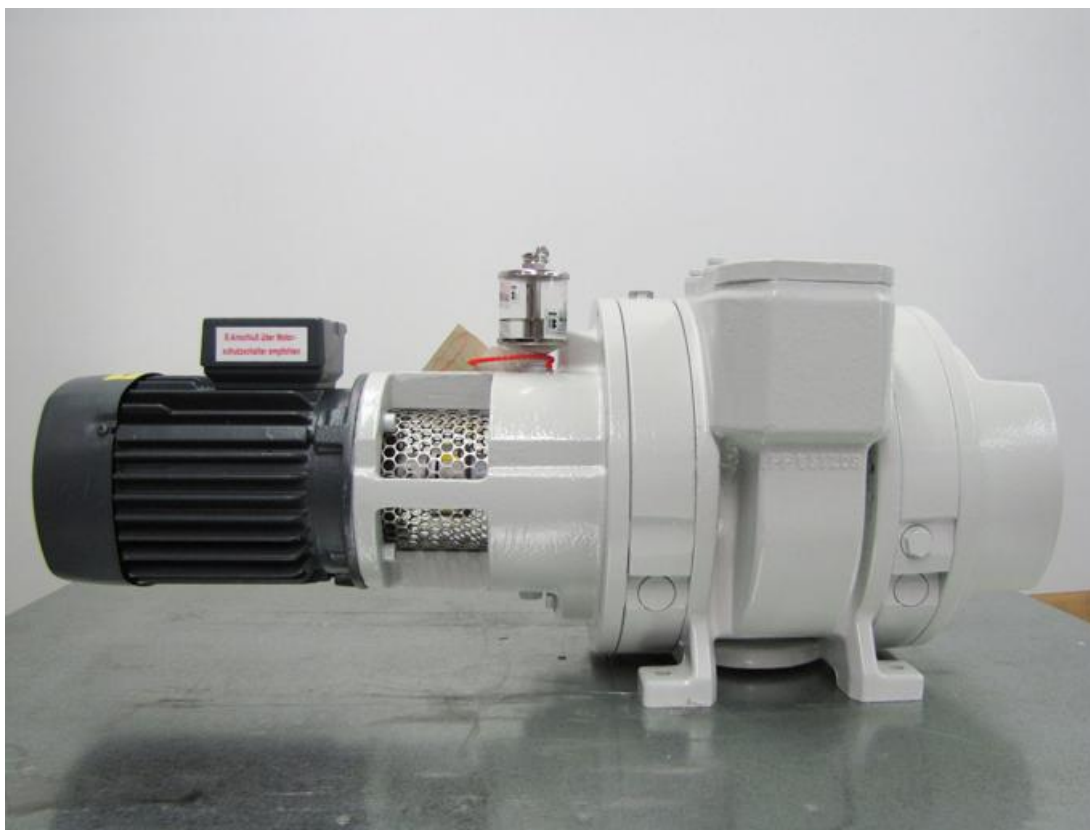

GEBRAUCHTPUMPEN

Wälzkolbenpumpen

Pfeiffer WKP250A

Pfeiffer

2.500,- €

Einzelpreis

Artikelnr.:	
Verfügbarkeit:	1
Spannung:	
Anschlussflansch:	
Beschreibung:	