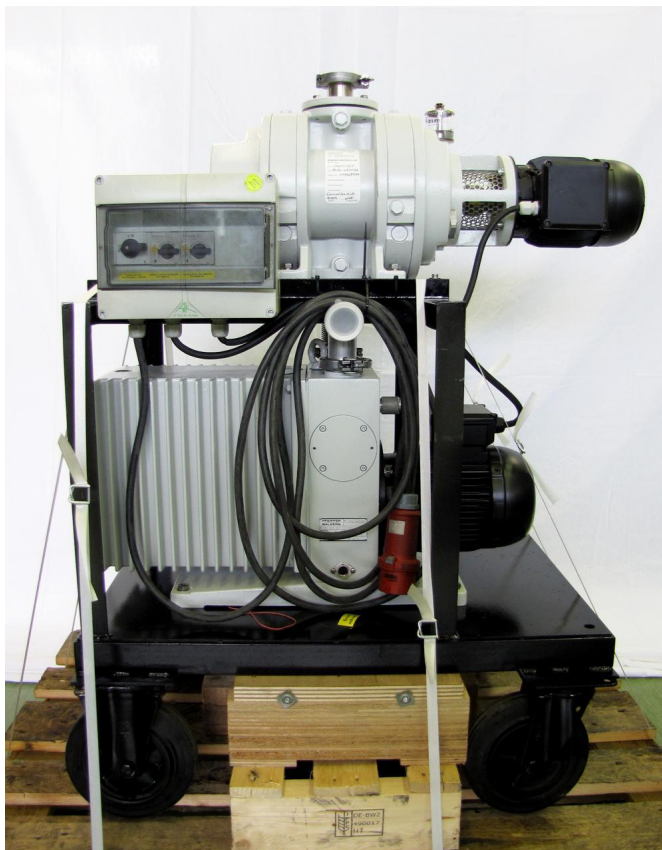

LEIHPUMPEN

Pumpstand

DUO060A + WKP250

Einzelpreis

Pfeiffer

Artikelnr.:	
Verfügbarkeit:	1
Spannung:	
Anschlussflansch:	
Beschreibung:	Anschlußflansch: DN40KF o. DN 63 ISO Pumpstand auf Rädern