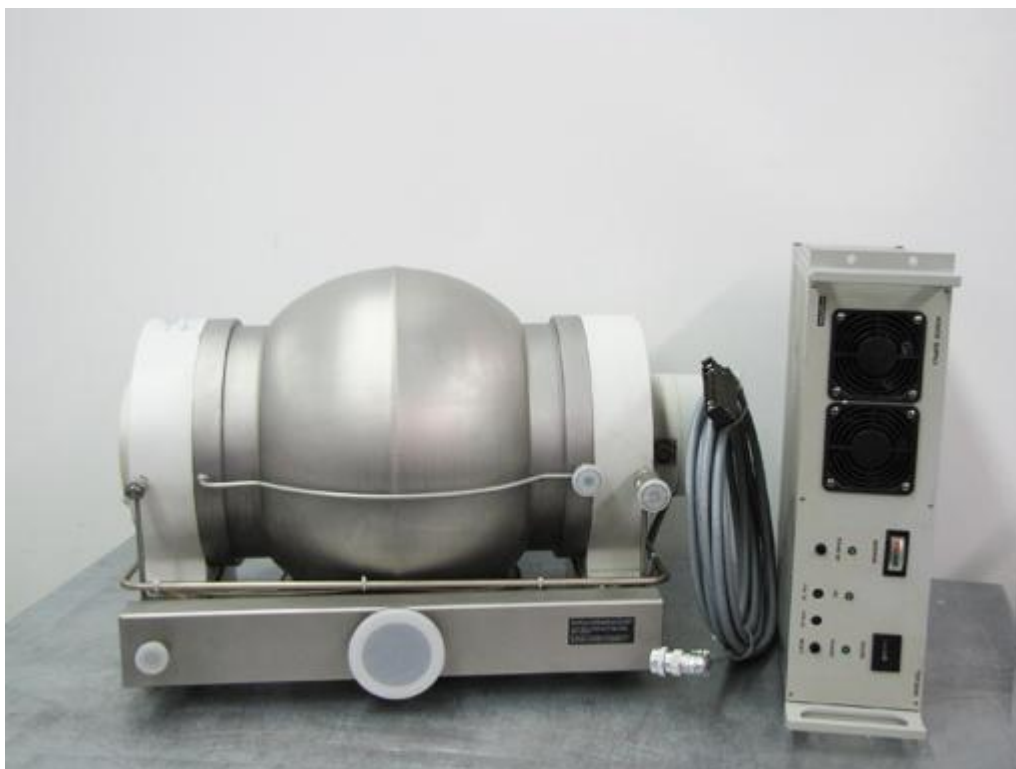

GEBRAUCHTPUMPEN

Turbomolekularpumpen

Pfeiffer TPH2200U mit TCP5000 und Kabel

13.500,- €
Einzelpreis

Artikelnr.:	
Verfügbarkeit:	3
Spannung:	
Anschlussflansch:	
Beschreibung:	